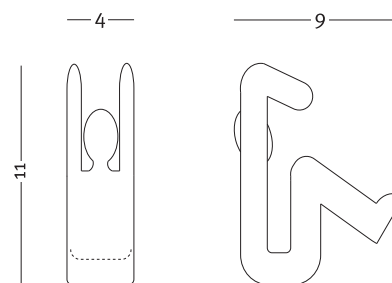

www.lessmore.it
made in Italy

tutti i diritti sono riservati. all the rights are reserved

Barra

Codice: CHARLIE/PAIR

Colori e finiture: Barra cromata cm 20 + n.2 Charlie

Codice: CHARLIE/HOME

Colori e finiture: Barra cromata cm 40 + n.3 Charlie

Codice: CHARLIE/COMM

Colori e finiture: Barra cromata cm 60 + n.6 Charlie

Charlie

Codice: CHARLIE/TRNA

Colori e finiture: Trasparente naturale

Codice: CHARLIE/TRGI

Colori e finiture: Trasparente giallo segnale