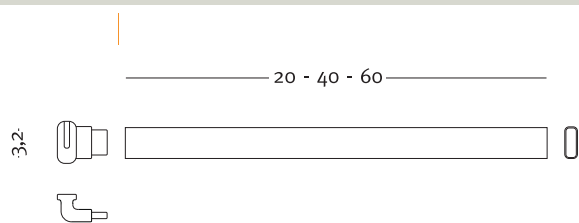

www.lessmore.it
made in Italy

tutti i diritti sono riservati. all the rights are reserved

Barra

Codice: CHARLIE/PAIR

Colori e finiture: Barra cromata cm 20 + n.2 Charlie

Codice: CHARLIE/HOME

Colori e finiture: Barra cromata cm 40 + n.3 Charlie

Codice: CHARLIE/COMM

Colori e finiture: Barra cromata cm 60 + n.6 Charlie

Charlie

Codice: CHARLIE/TRNA

Colori e finiture: Trasparente naturale

Codice: CHARLIE/TRGI

Colori e finiture: Trasparente giallo segnale