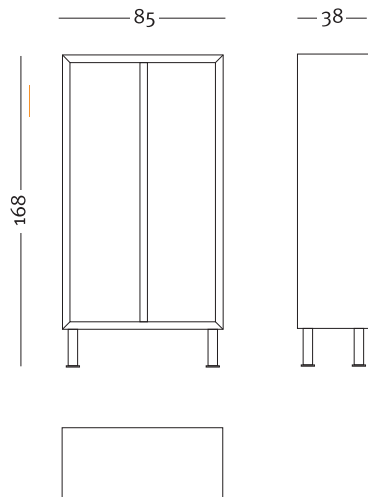

www.lessmore.it
made in Italy

tutti i diritti sono riservati. all the rights are reserved

Struttura

Ante a battente

Codice: PRATICO

Colori e finiture:

Laccato bianco opaco
Impiallacciato acero

Codice: PRATICO

Codice: PRATICO

Colori e finiture:

Laminato square metallizzato

Ripiani interni

Codice: PRATICO

Colori e finiture:

Laccato bianco opaco

Verniciato rustimetal argento met.