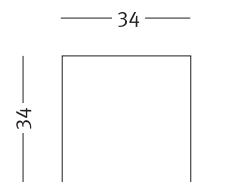

Codice: PRATICO

Colori e finiture:

Laminato square metallizzato

Ripiani interni

Codice: PRATICO

Colori e finiture:

Laccato bianco opaco

Verniciato rustimetal argento met.