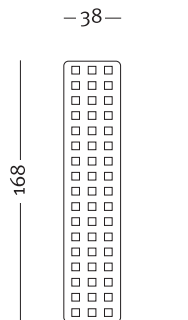

Pannelli laterali esterni

Codice: PRATICO

Colori e finiture:

Laminato square metallizzato