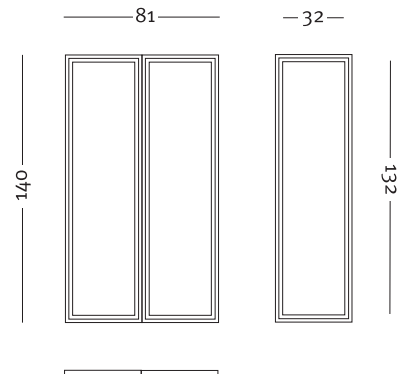

www.lessmore.it
made in Italy

tutti i diritti sono riservati. all the rights are reserved

Struttura

Ante a battente

Codice: PRATICO

Colori e finiture:

Laccato bianco opaco
Impiallacciato acero

Codice: PRATICO

Codice: PRATICO

Colori e finiture:

Laminato square metallizzato

Ripiani interni

Codice: PRATICO

Colori e finiture:

Laccato bianco opaco

Verniciato rustimetal argento met.