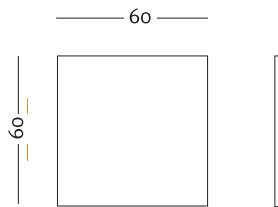

Ripiani interni

Piedi

Codice: LIRICO

Colori e finiture:

Laccato bianco opaco
Impiallacciato acero
Impiallacciato zebrano
Laminato bianco
Laminato acero
Verniciato rustimetal argento met.

Codice: LIRICO

Colori e finiture:

Acciaio satinato
Acciaio cromato
Acciaio spazzolato
Metallo verniciato argento met.