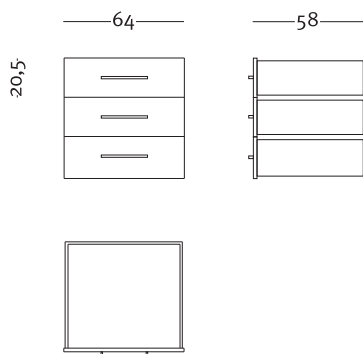

www.lessmore.it
made in Italy

tutti i diritti sono riservati. all the rights are reserved

Struttura

Schienali a vista

Codice: LIRICO

Colori e finiture:

Laccato bianco opaco
 Impiallacciato acero
 Laminato bianco
 Laminato acero

Codice: LIRICO

Colori e finiture:

Laccato bianco opaco
 Impiallacciato acero
 Laminato bianco
 Laminato acero
 Laminato argento metallizzato

Cassetti

Ante

Codice: LIRICO

Colori e finiture:

Laccato bianco opaco
 Impiallacciato acero
 Impiallacciato zebrano
 Laminato bianco
 Laminato acero

Codice: LIRICO

Colori e finiture:

Laccato bianco opaco
 Impiallacciato acero
 Laminato bianco
 Laminato acero

Ripiani interni

Piedi

Codice: LIRICO

Colori e finiture:

Laccato bianco opaco
Impiallacciato acero
Impiallacciato zebrano
Laminato bianco
Laminato acero
Verniciato rustimetal argento met.