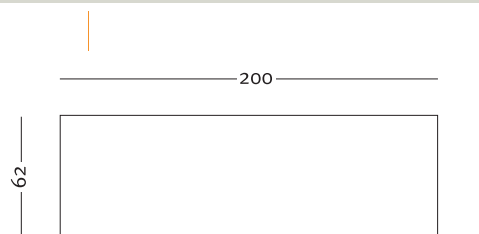

www.lessmore.it
made in Italy

tutti i diritti sono riservati. all the rights are reserved

Struttura

Schienali a vista

Codice: LIRICO

Colori e finiture:

Laccato bianco opaco
 Impiallacciato acero
 Laminato bianco
 Laminato acero

Codice: LIRICO

Colori e finiture:

Laccato bianco opaco
 Impiallacciato acero
 Laminato bianco
 Laminato acero
 Laminato argento metallizzato

Cassetti

Ante

Codice: LIRICO

Colori e finiture:

Laccato bianco opaco
 Impiallacciato acero
 Impiallacciato zebrano
 Laminato bianco
 Laminato acero

Codice: LIRICO

Colori e finiture:

Laccato bianco opaco
 Impiallacciato acero
 Laminato bianco
 Laminato acero

Ripiani interni

Piedi

Codice: LIRICO

Colori e finiture:

Laccato bianco opaco
Impiallacciato acero
Impiallacciato zebrano
Laminato bianco
Laminato acero
Verniciato rustimetal argento met.