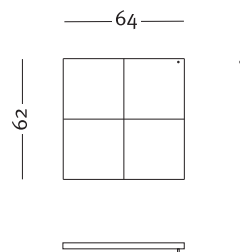

www.lessmore.it
made in Italy

tutti i diritti sono riservati. all the rights are reserved

Struttura

Schienali a vista

Codice: LIRICO

Colori e finiture:

Laccato bianco opaco
 Impiallacciato acero
 Laminato bianco
 Laminato acero

Codice: LIRICO

Colori e finiture:

Laccato bianco opaco
 Impiallacciato acero
 Laminato bianco
 Laminato acero
 Laminato argento metallizzato

Cassetti

Ante

Codice: LIRICO

Colori e finiture:

Laccato bianco opaco
 Impiallacciato acero
 Impiallacciato zebrano
 Laminato bianco
 Laminato acero