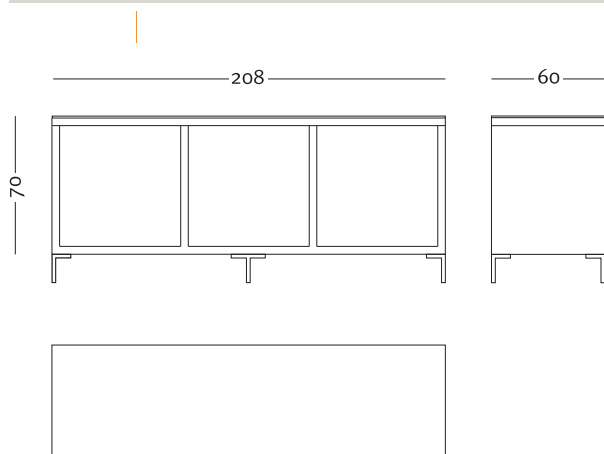

www.lessmore.it
made in Italy

tutti i diritti sono riservati. all the rights are reserved

Struttura

Schienali a vista

Codice: LIRICO

Colori e finiture:

Laccato bianco opaco
 Impiallacciato acero
 Laminato bianco
 Laminato acero

Codice: LIRICO

Colori e finiture:

Laccato bianco opaco
 Impiallacciato acero
 Laminato bianco
 Laminato acero
 Laminato argento metallizzato

Cassetti

Ante

Codice: LIRICO

Colori e finiture:

Laccato bianco opaco
 Impiallacciato acero
 Impiallacciato zebrano
 Laminato bianco
 Laminato acero

Codice: LIRICO

Colori e finiture:

Laccato bianco opaco
 Impiallacciato acero
 Laminato bianco
 Laminato acero

Ripiani interni

Piedi

Codice: LIRICO

Colori e finiture:

Laccato bianco opaco
Impiallacciato acero
Impiallacciato zebrano
Laminato bianco
Laminato acero
Verniciato rustimetal argento met.

Laccato bianco opaco
Impiallacciato acero
Laminato bianco
Laminato acero

Codice: CUBO

Colori e finiture telaio:

Laccato bianco
Impiallacciato acero
Laminato bianco
Laminato acero

Colori e finiture pannelli: