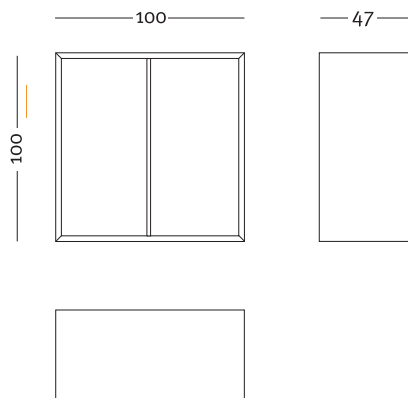

Cubo

Struttura