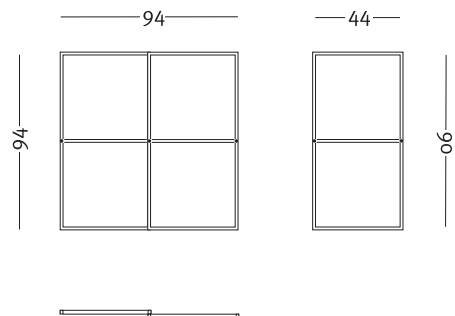

Ante scorrevoli

Codice: CUBO

Colori e finiture:

Laccato bianco opaco
Impiallacciato acero
Laminato bianco
Laminato acero

Codice: CUBO

Colori e finiture telaio:

Laccato bianco
Impiallacciato acero
Laminato bianco
Laminato acero

Colori e finiture pannelli:

Laminato argento metallizzato