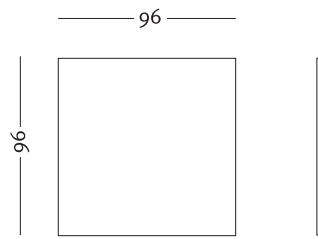

www.lessmore.it
made in Italy

tutti i diritti sono riservati. all the rights are reserved

Struttura

Ante scorrevoli

Codice: CUBO

Colori e finiture:

Laccato bianco opaco
 Impiallacciato acero
 Laminato bianco
 Laminato acero

Codice: CUBO

Colori e finiture telaio:

Laccato bianco
 Impiallacciato acero
 Laminato bianco
 Laminato acero

Colori e finiture pannelli:

Laminato argento metallizzato

Schienali a vista

Ripiani interni

Codice: CUBO