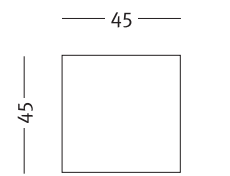

Codice: CUBO

Colori e finiture telaio:

Laccato bianco
 Impiallacciato acero
 Laminato bianco
 Laminato acero

Colori e finiture pannelli:

Laminato argento metallizzato

Schienali a vista

Ripiani interni

Codice: CUBO