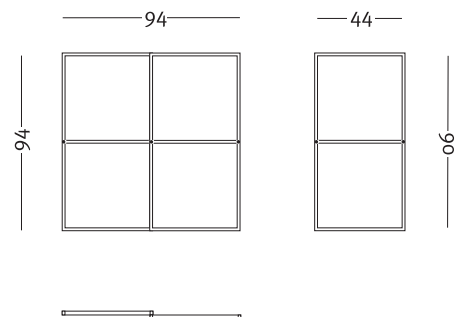

www.lessmore.it
made in Italy

tutti i diritti sono riservati. all the rights are reserved

Struttura

Ante scorrevoli

Codice: CUBO

Colori e finiture:

Laccato bianco opaco
 Impiallacciato acero
 Laminato bianco
 Laminato acero

Codice: CUBO

Colori e finiture telaio:

Laccato bianco
 Impiallacciato acero
 Laminato bianco
 Laminato acero

Colori e finiture pannelli:

Laminato argento metallizzato

Schienali a vista

Ripiani interni

Codice: CUBO