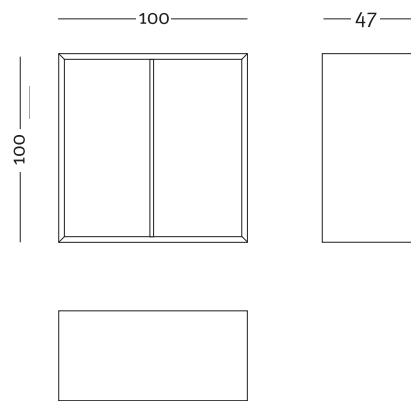

www.lessmore.it
made in Italy

tutti i diritti sono riservati. all the rights are reserved

Struttura

Ante scorrevoli

Codice: CUBO

Colori e finiture:

Laccato bianco opaco
 Impiallacciato acero
 Laminato bianco
 Laminato acero

Codice: CUBO

Colori e finiture telaio:

Laccato bianco
 Impiallacciato acero
 Laminato bianco
 Laminato acero

Colori e finiture pannelli:

Laminato argento metallizzato

Schienali a vista

Ripiani interni

Codice: CUBO

Colori e finiture:

- Laccato bianco opaco
- Impiallacciato acero
- Laminato bianco
- Laminato acero
- Laminato argento metallizzato

Codice: CUBO

Colori e finiture:

- Laccato bianco opaco
- Impiallacciato acero
- Laminato bianco
- Laminato acero
- Laminato argento metallizzato